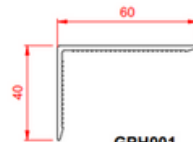

GPH001

Recubrimiento 60*40
Blanco / roble dorado