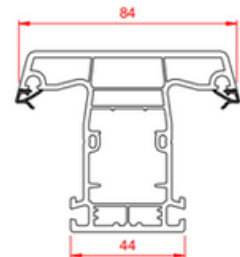

FPD808
Travesaño / parteluz de 84mm
Blanco / color