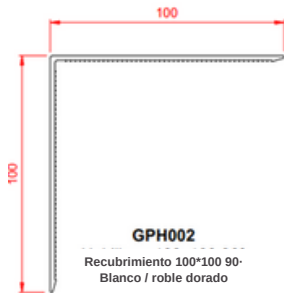

GPH002

Recubrimiento 100*100 90-
Blanco / roble dorado