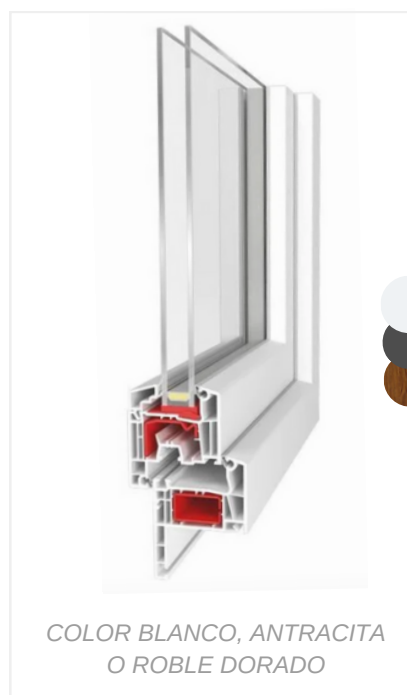

### HOJA

Ancho: 70 mm 5 cámaras

Opciones:

- Hoja semifija con herraje simétrico.

### MANETA

Diseño: EKLA

Opciones:

- Maneta centrada sobre 2 hojas.
- Maneta diseño LENTO.