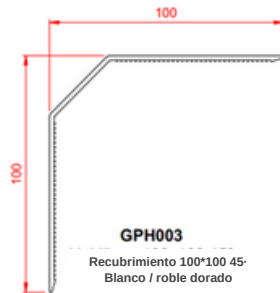

GPH003

Recubrimiento 100*100 45-
Blanco / roble dorado

Recubrimiento 60*40
Blanco / roble dorado

Perfil plano de 60mm
Blanco / roble dorado