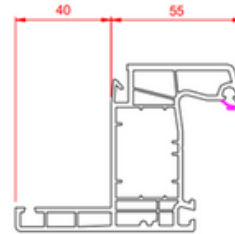

FPD801
Durmiente renovación ala de 40mm
Blanco / color