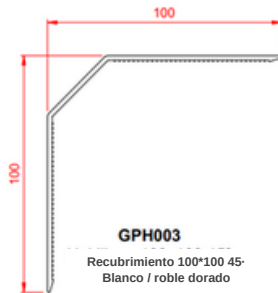

GPH003

Recubrimiento 100*100 45-
Blanco / roble dorado

Recubrimiento 60*40
Blanco / roble dorado

GPH007

Perfil plano de 60mm
Blanco / roble dorado