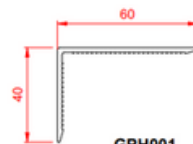

GPH001

Recubrimiento 60*40
Blanco / roble dorado

GPH007

Perfil plano de 60mm
Blanco / roble dorado