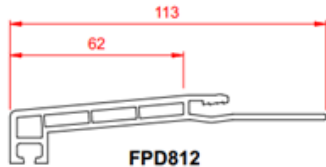

PERFIL DE REMATE Y ACCESORIOS

FPD812

Vierteaguas de 62mm
Blanco / color
(obra renovación)