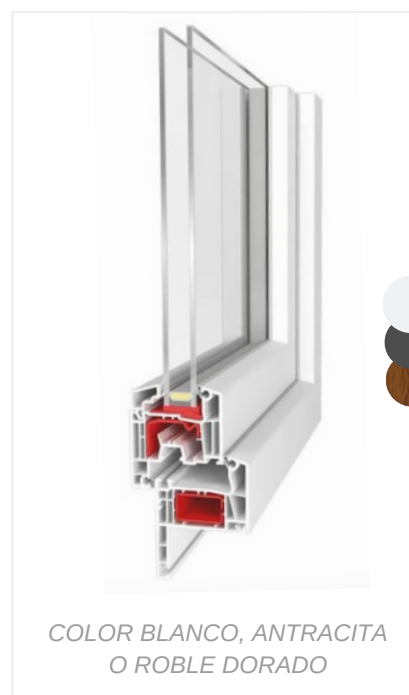

### HOJA

Ancho: 70 mm 5 cámaras

Opciones:

- Hoja semifija con herraje simétrico.

### MANETA

Diseño: EKLA

Opciones:

- Maneta centrada sobre 2 hojas.
- Maneta diseño LENTO.