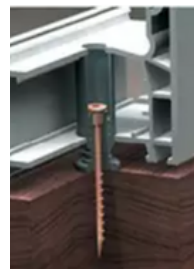

Kit de sistema de fijación
tornillos madera
(obra renovación)