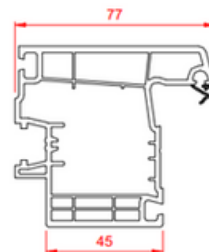

## LOS PERFILES DE LA HOJA

**FPO901**  
Batiante de 49mm  
Blanco / color  
(1 hoja)

**FPO902**  
Batiante reducido de 49mm  
Blanco / color  
(2 hojas)

**FPO903**  
Batiante de 77mm  
Blanco / color  
(ventanas de >90 cm ancho /  
120cm alto - maneta doble)