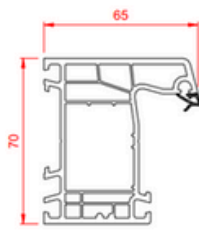

LOS PERFILES DEL MARCO

FPD803
Durmiente de 70mm
Blanco / color
(obra nueva)