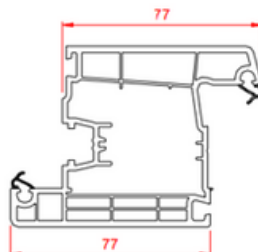

## LOS PERFILES DE LA HOJA

**FPO901**  
Batiante de 49mm  
Blanco / color  
(1 hoja)

**FPO902**  
Batiante reducido de 49mm  
Blanco / color  
(2 hojas)

**FPO903**  
Batiante de 77mm  
Blanco / color  
(ventanas de >90 cm ancho /  
120cm alto - maneta doble)