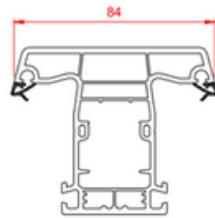

### MARCO

Ancho: 70 mm 5 cámaras

### HOJA

Ancho: 70 mm 5 cámaras

Opciones:

- Hoja semifija con herraje simétrico.

**FPD808**  
Travesaño / parteluz de 84mm  
Blanco / color

**FAD006**  
Perfil de aluminio de 20mm  
(perfil inferior para puerta balconera)

## LOS PERFILES DE LA HOJA

**FPO901**  
Batiante de 49mm  
Blanco / color  
(1 hoja)

**FPO902**  
Batiante reducido de 49mm  
Blanco / color  
(2 hojas)

**FPO903**  
Batiante de 77mm  
Blanco / color  
(ventanas de >90 cm ancho /  
120cm alto - maneta doble)