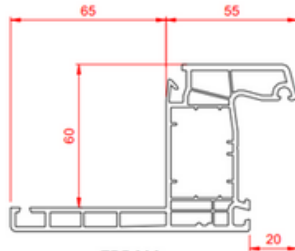

FPD802
Durmiente renovación ala de 65mm
Blanco / color