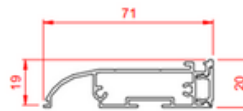

FAD006
Perfil de aluminio de 20mm
(perfil inferior para puerta balconera)

LOS PERFILES DE LA HOJA