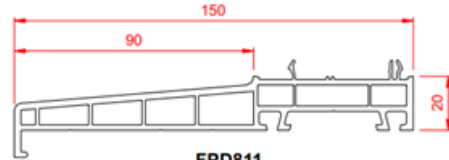

## LOS PERFILES DE LA HOJA

**FPO901**  
Batiante de 49mm  
Blanco / color  
(1 hoja)

**FPO902**  
Batiante reducido de 49mm  
Blanco / color  
(2 hojas)

**FPO903**  
Batiante de 77mm  
Blanco / color  
(ventanas de >90 cm ancho /  
120cm alto - maneta doble)

**FPO904**  
Batiante reducido de 77mm  
Blanco / color  
(en conjunto con el perfil  
FPO903)

**FPD808**  
Travesaño / parteluz de 84mm  
Blanco / color

**PERFIL DE REMATE Y ACCESORIOS**

**FPD812**

Vierteaguas de 62mm  
Blanco / color  
(obra renovación)