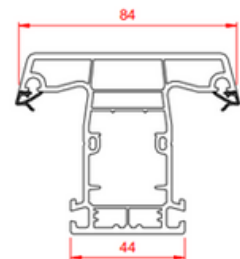

FPD808
Travesaño / parteluz de 84mm
Blanco / color