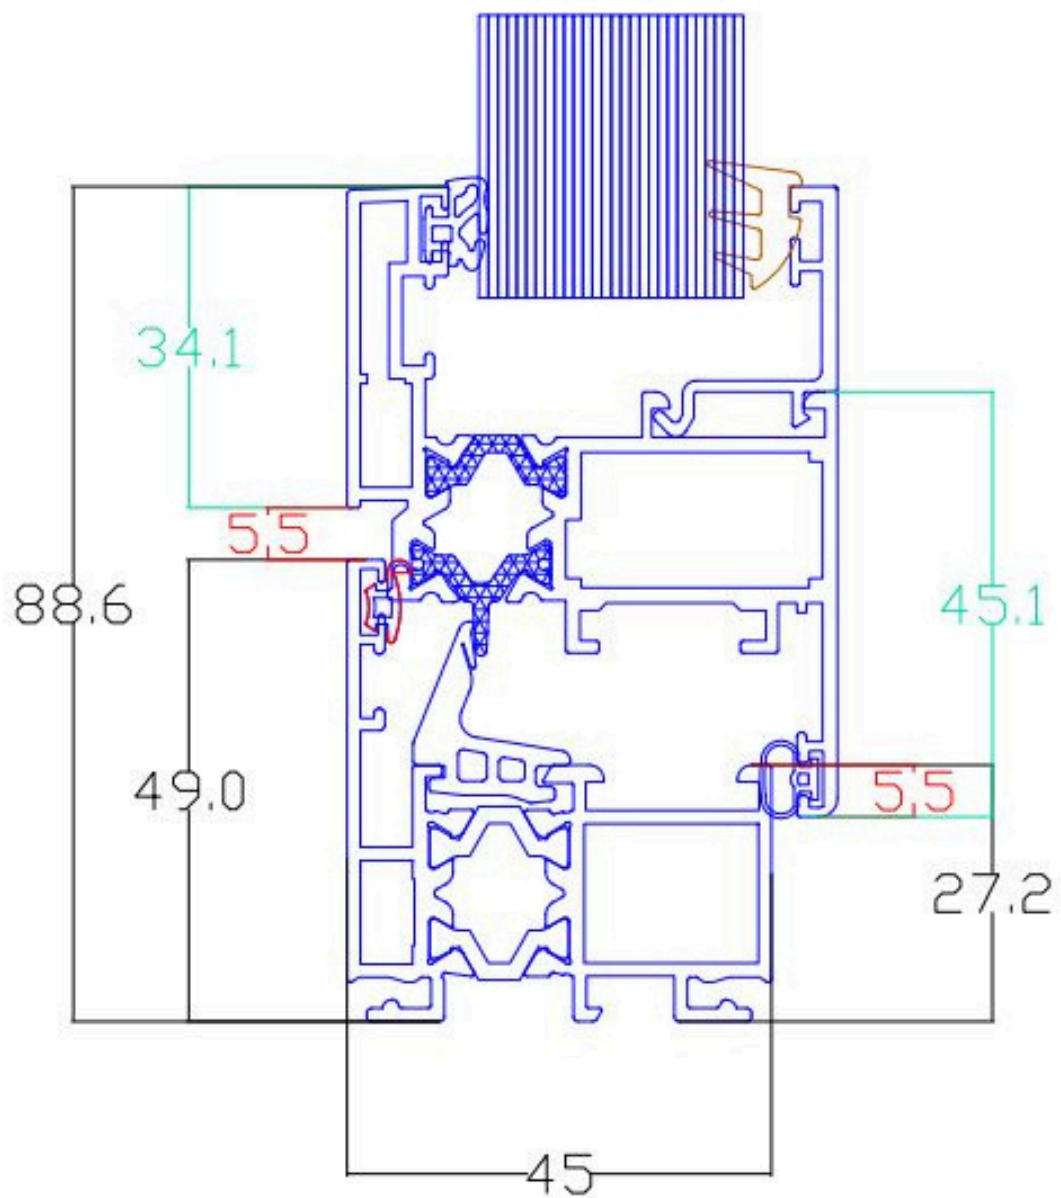

PERFIL DEL MARCO Y HOJA - SERIE L53000

PERFIL DE REMATE Y ACCESORIOS SERIE L53000

	Cubrejuntas	Medida A	Medida B	Medida C
	L52762	8,5mm	30mm	2,5mm
	L52767	8,5mm	52mm	4,2mm
	L52766	8mm	68,4mm	4,2mm

	Vierteaguas	Medida A	Medida B
	L52784	120mm	28mm