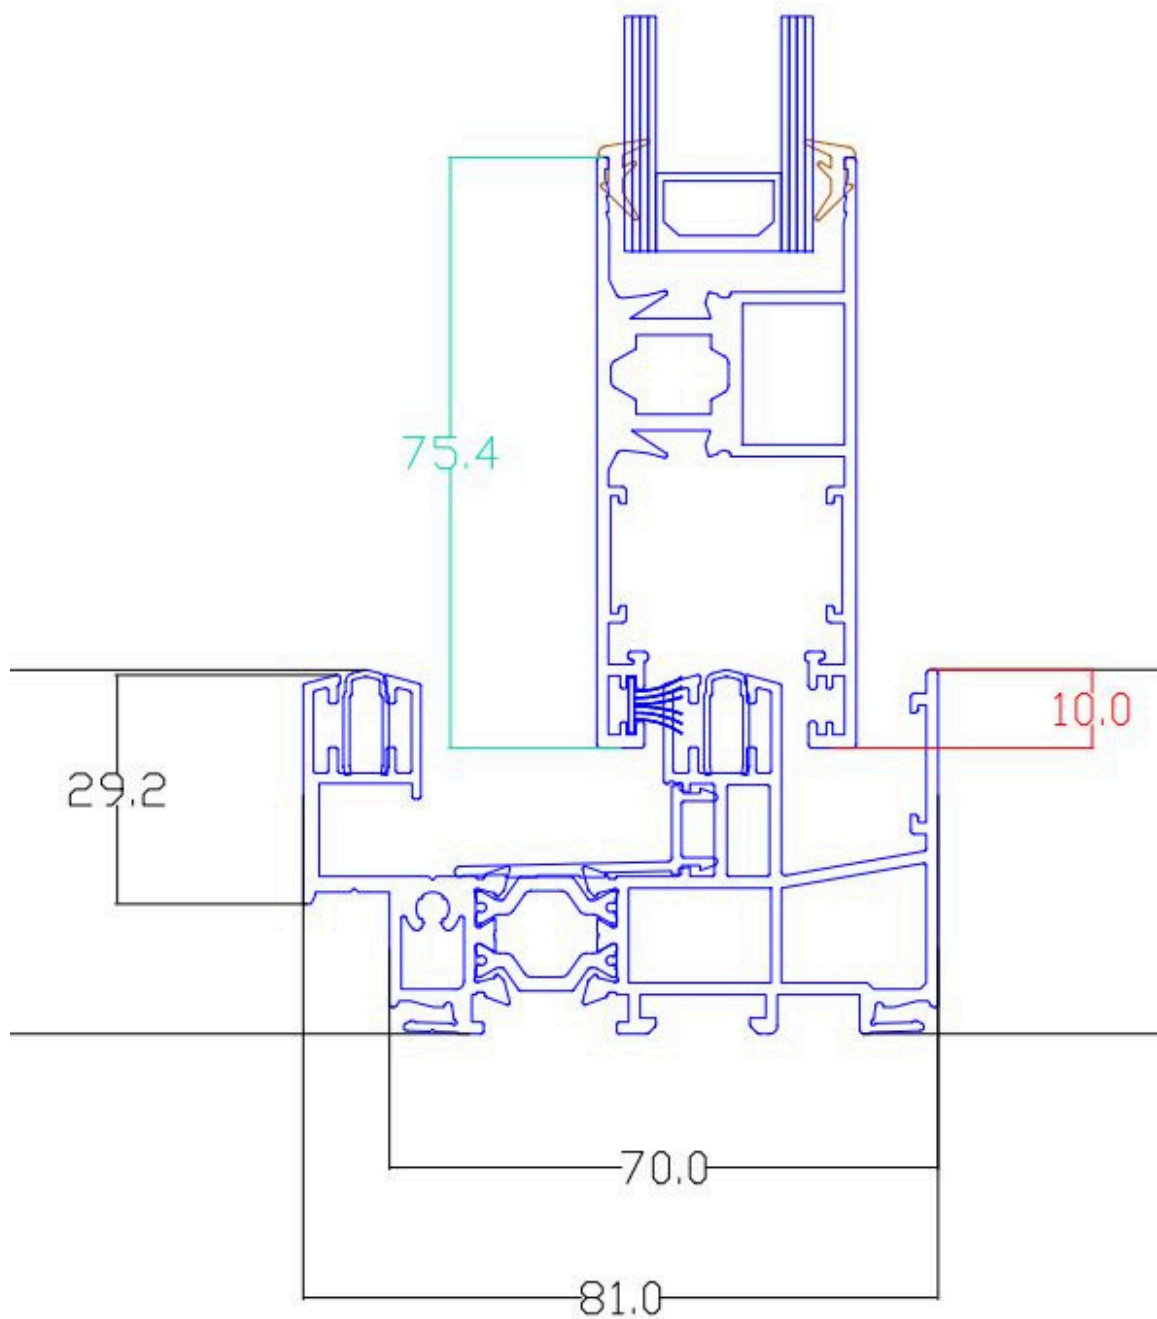

PERFIL DEL MARCO Y HOJA CORREDERA - SERIE CT

PERFIL DE REMATE Y ACCESORIOS CORREDERA - SERIE CT

	Cubrejuntas	Medida A	Medida B	Medida C
	Axi-88	8mm	33,4mm	2,5mm
	Axi-91	8mm	53,4mm	4,2mm
	S-13	8mm	63,4mm	4,2mm

	Vierteaguas	Medida A	Medida B
	Axi-74	120mm	20mm